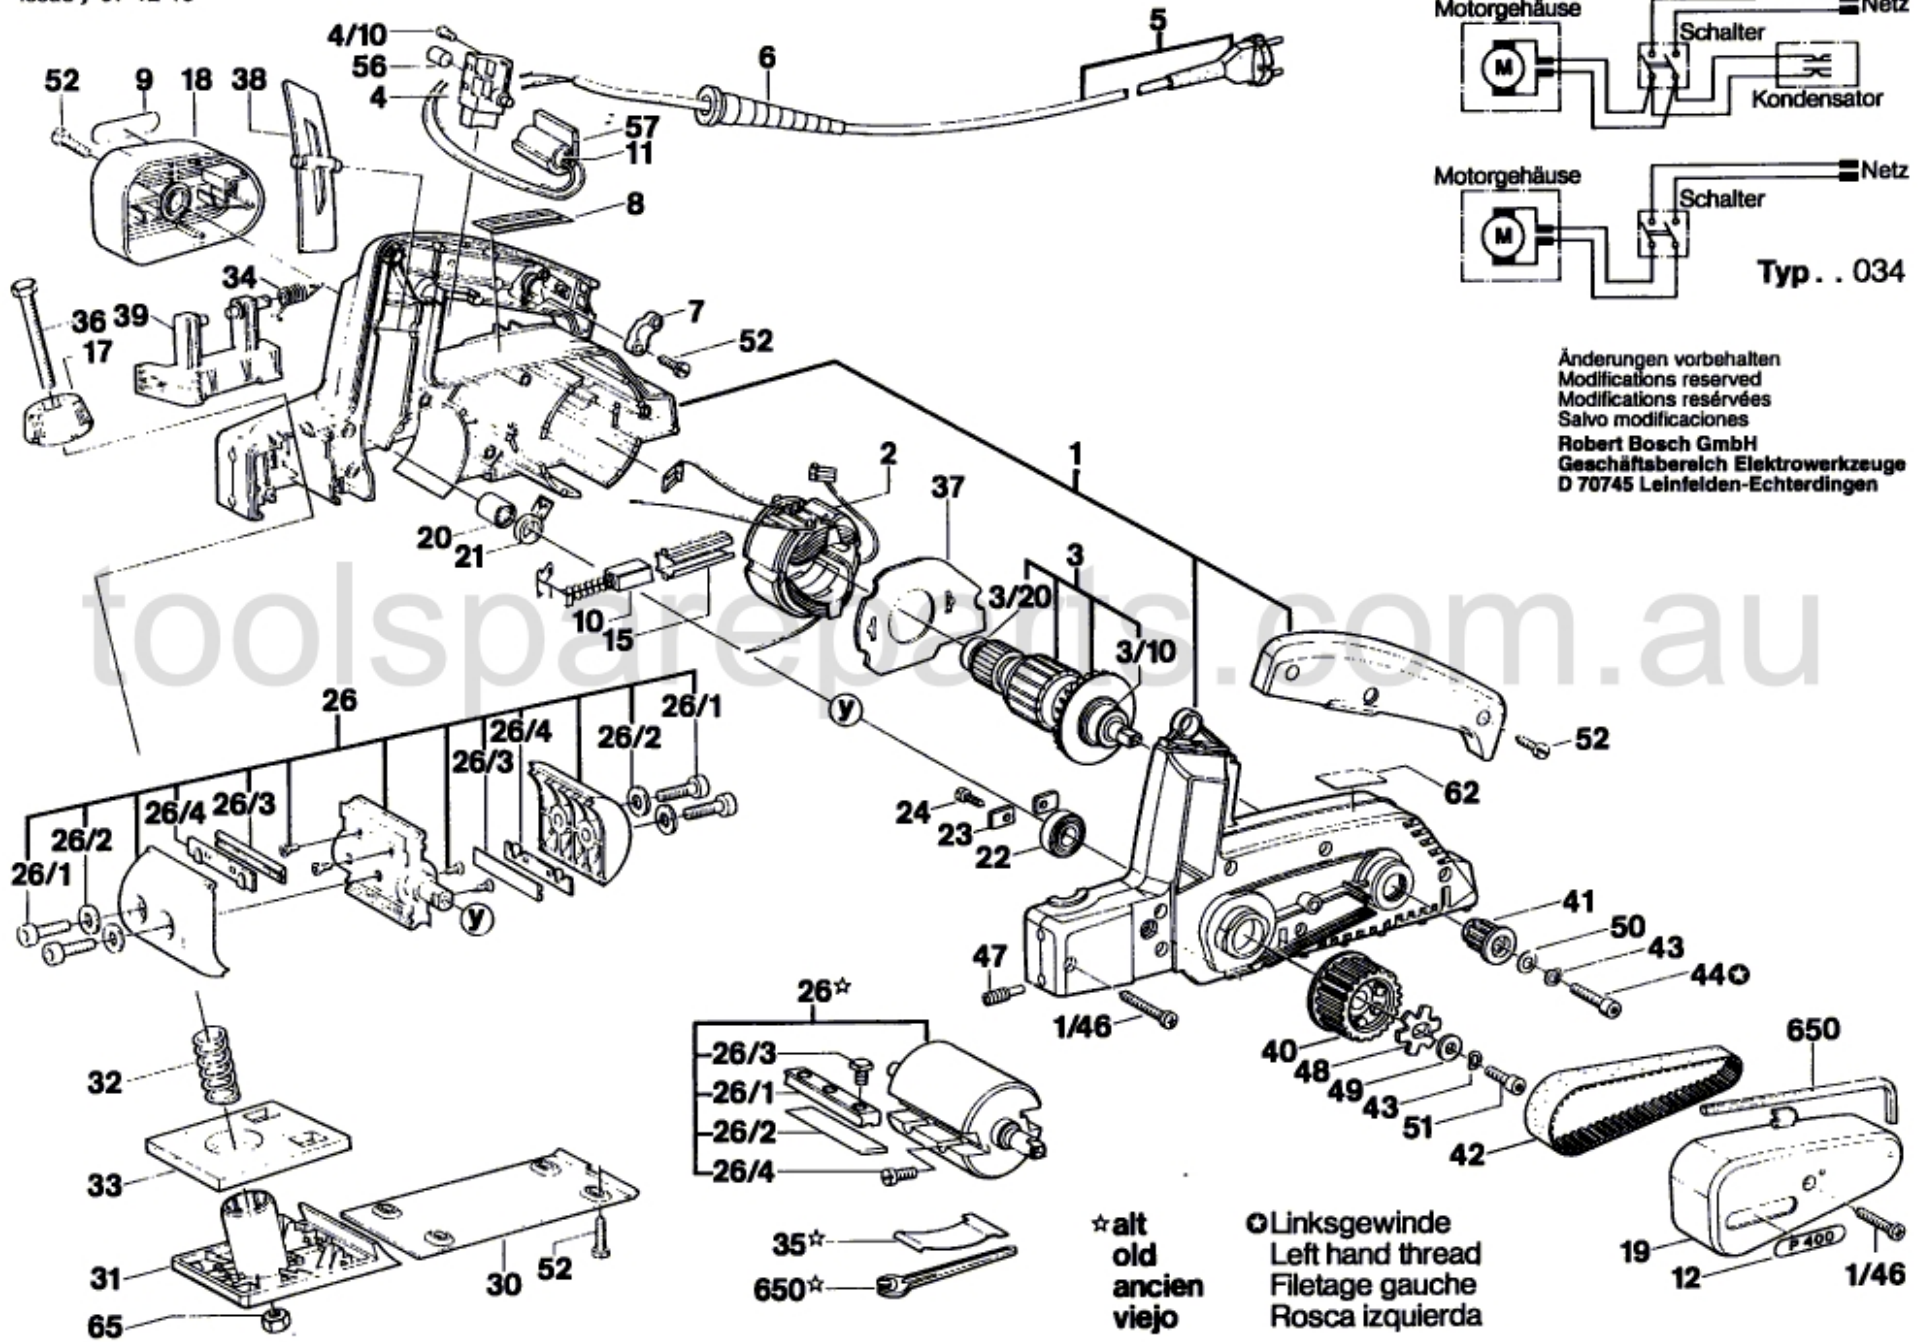

# Typ 0 603 252 0.. (P400)

Stand } 95-11-25  
 Issue } 97-12-15

Änderungen vorbehalten  
 Modifications reserved  
 Modifications réservées  
 Salvo modificaciones  
 Robert Bosch GmbH  
 Geschäftsbereich Elektrowerkzeuge  
 D 70745 Leinfelden-Echterdingen

☆alt  
 old  
 ancien  
 viejo

⊖Linksgewinde  
 Left hand thread  
 Filetage gauche  
 Rosca izquierda